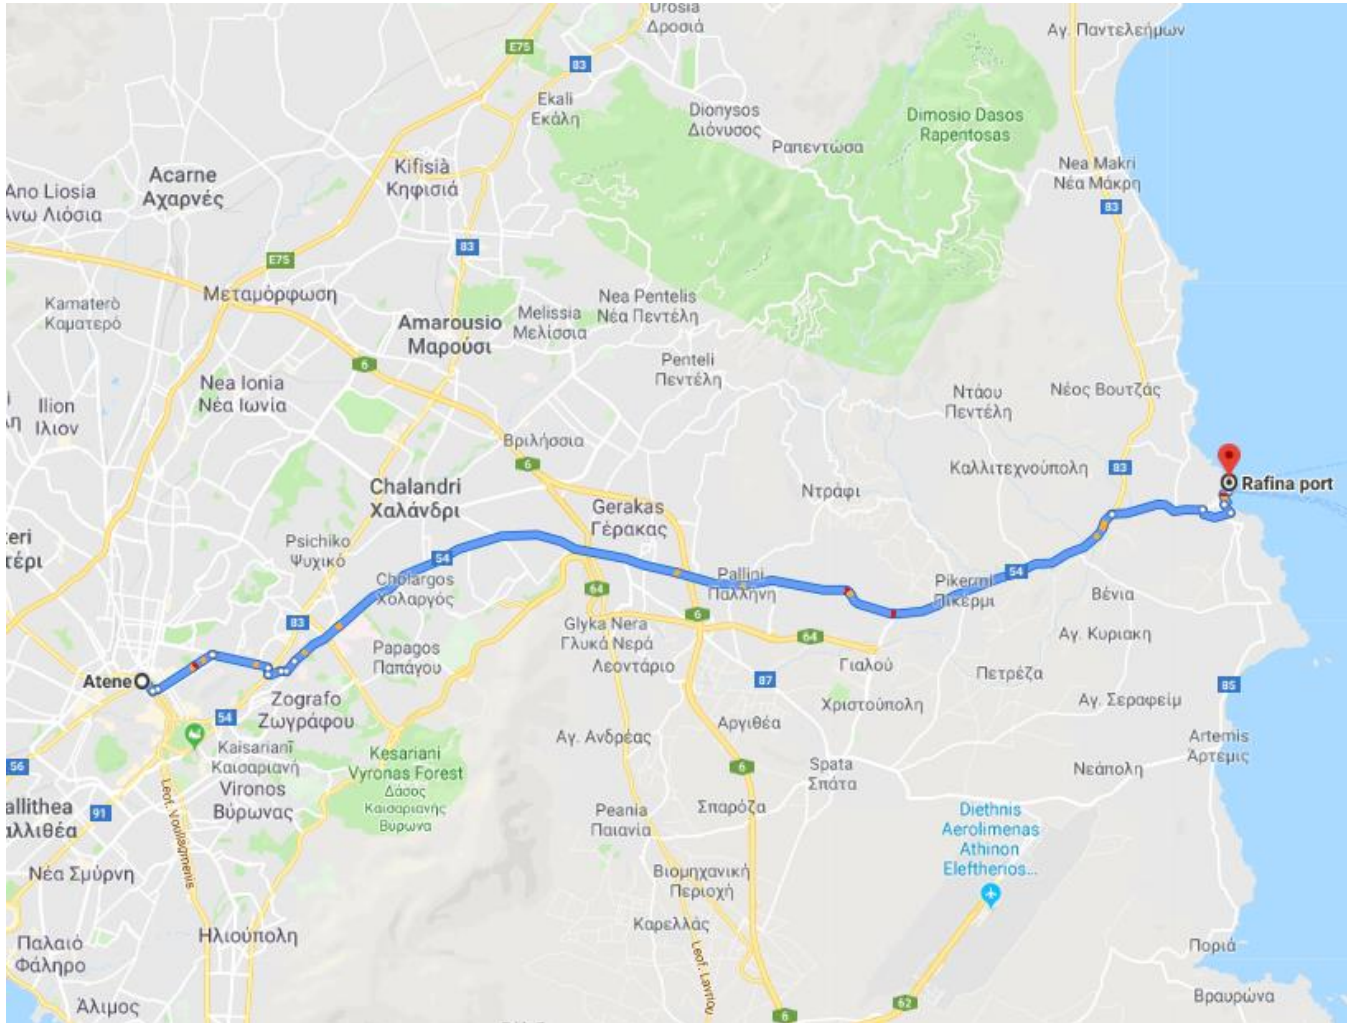

Bus Rafina-Athens city center

Phone numbers for more information:
 Pedion Areos Bus Terminal: 210 88 08 082
 KTEL Attikis : 210 88 08 000
 Rafina Bus terminal: 22940 23440

Monday-Friday

ATHENS - RAFINA	RAFINA - ATHENS
05:45	05:55
06:00	06:30
06:15	07:00
06:30	07:30
06:45	08:00
07:20	08:30
08:00	09:00
08:45	09:30
09:30	10:00
10:15	10:45
11:00	11:30
11:45	12:20
12:15	13:00
12:45	13:30
13:15	14:00
13:45	14:30
14:15	15:00
14:45	15:30
15:15	16:00
15:30	16:30
15:45	17:00
16:15	17:30
16:45	18:00
17:15	18:45
18:00	19:30
18:45	20:15
19:30	21:00
20:15	21:45
21:00	22:45
21:45	
22:30	

Saturday Sunday

ATHENS - RAFINA	RAFINA - ATHENS
05:45	06:00
06:05	06:30
06:25	07:00
06:45	07:30
07:30	08:15
08:30	09:00
09:30	10:00
10:30	11:00
11:30	12:00
12:30	13:00
13:30	14:00
14:15	15:00
14:45	15:30
15:15	16:00
15:45	16:30
16:15	17:00
16:45	17:30
17:30	18:00
18:30	19:00
19:30	20:00
20:15	21:00
21:00	21:45
21:45	22:45
22:30	